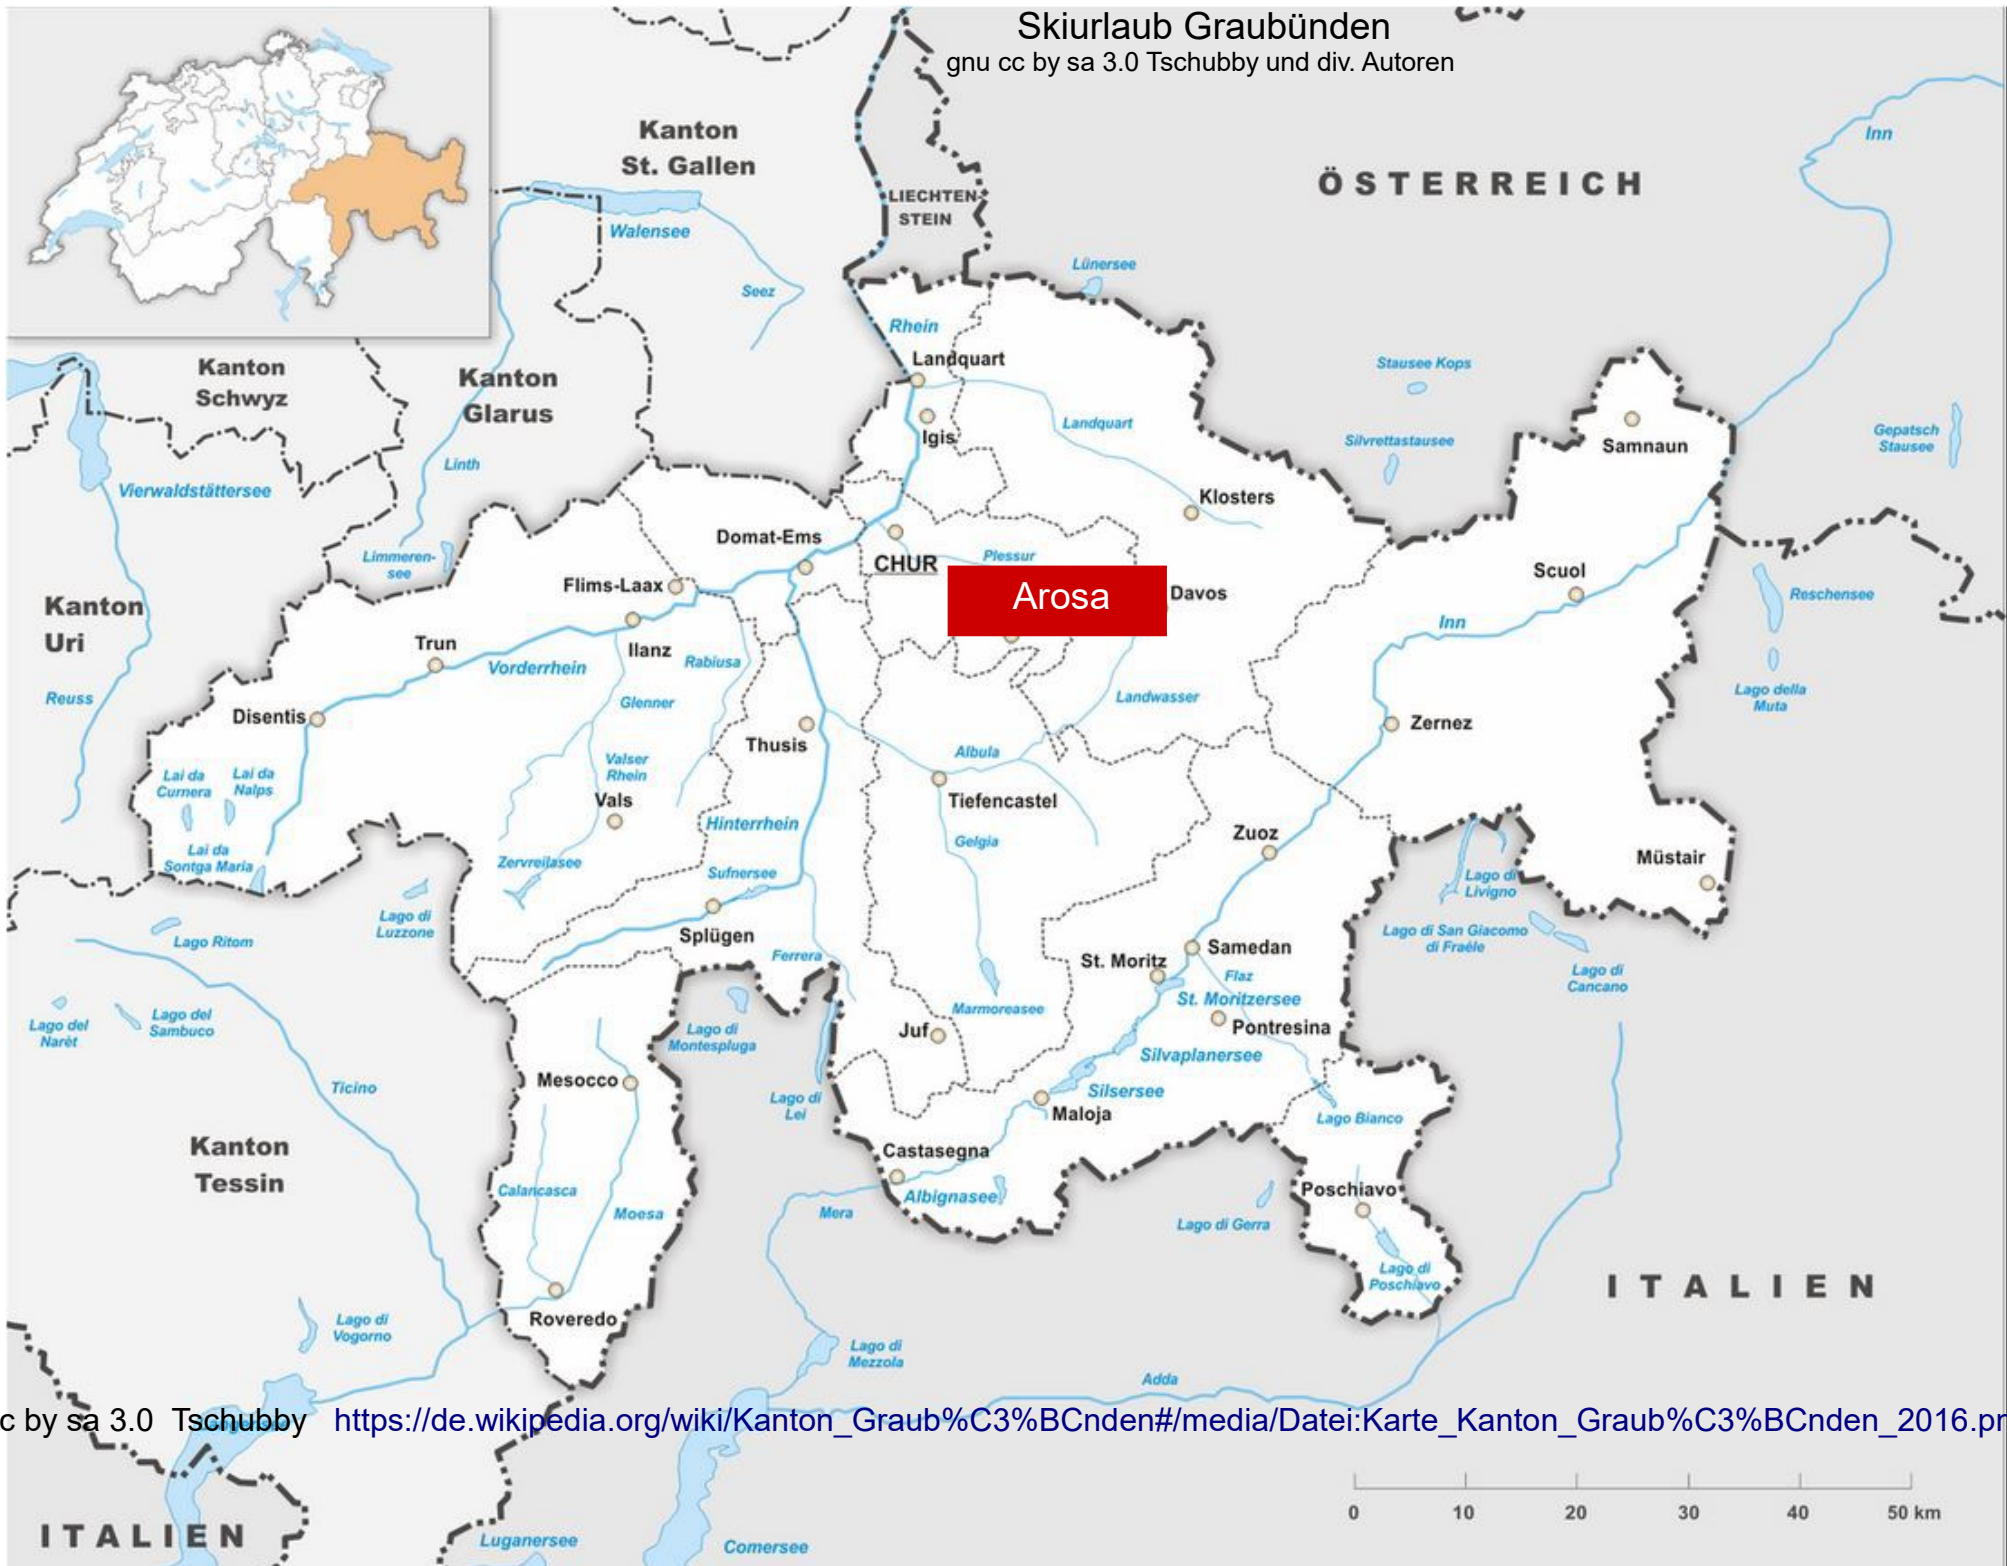

Skiurlaub Graubünden

gnu cc by sa 3.0 Tschubby und div. Autoren

Skiurlaub Wallis

gnu cc by sa 3.0 Tschubby und div. Autoren

Grächen
Zermatt Saas-Fee

Karte Oberwallis Toptip Skifahren mit Zug Lauchernalp

gnu cc by sa 3.0 Tschubby und div. Autoren

Cc by sa3.0 Wikimedia

https://de.wikipedia.org/wiki/Kanton_Wallis?uselang=de#/media/Datei:Reliefkarte_Wallis.png

Skiregionen Berner Oberland Schweiz

Skiorte im Berner Oberland

Kanton Schwyz

- Kantonsgrenze
- Schwyz Kantonshauptort
- Wellerau Bezirks Hauptort
- Freienbach Stadt mit über 10'000 Einwohnern
- Goldau Ortschaft unter 10'000 Einwohnern
- ≡ Prapel Name des Strassenpasses
- ▲ Fronalpstock Name des Berges
- Autobahn/-strasse Nummer der Autobahn
- Hauptstrasse Nummer der Hauptstrasse
- Wichtige Nebenstrasse
- Eisenbahn
- Schmalspurbahn