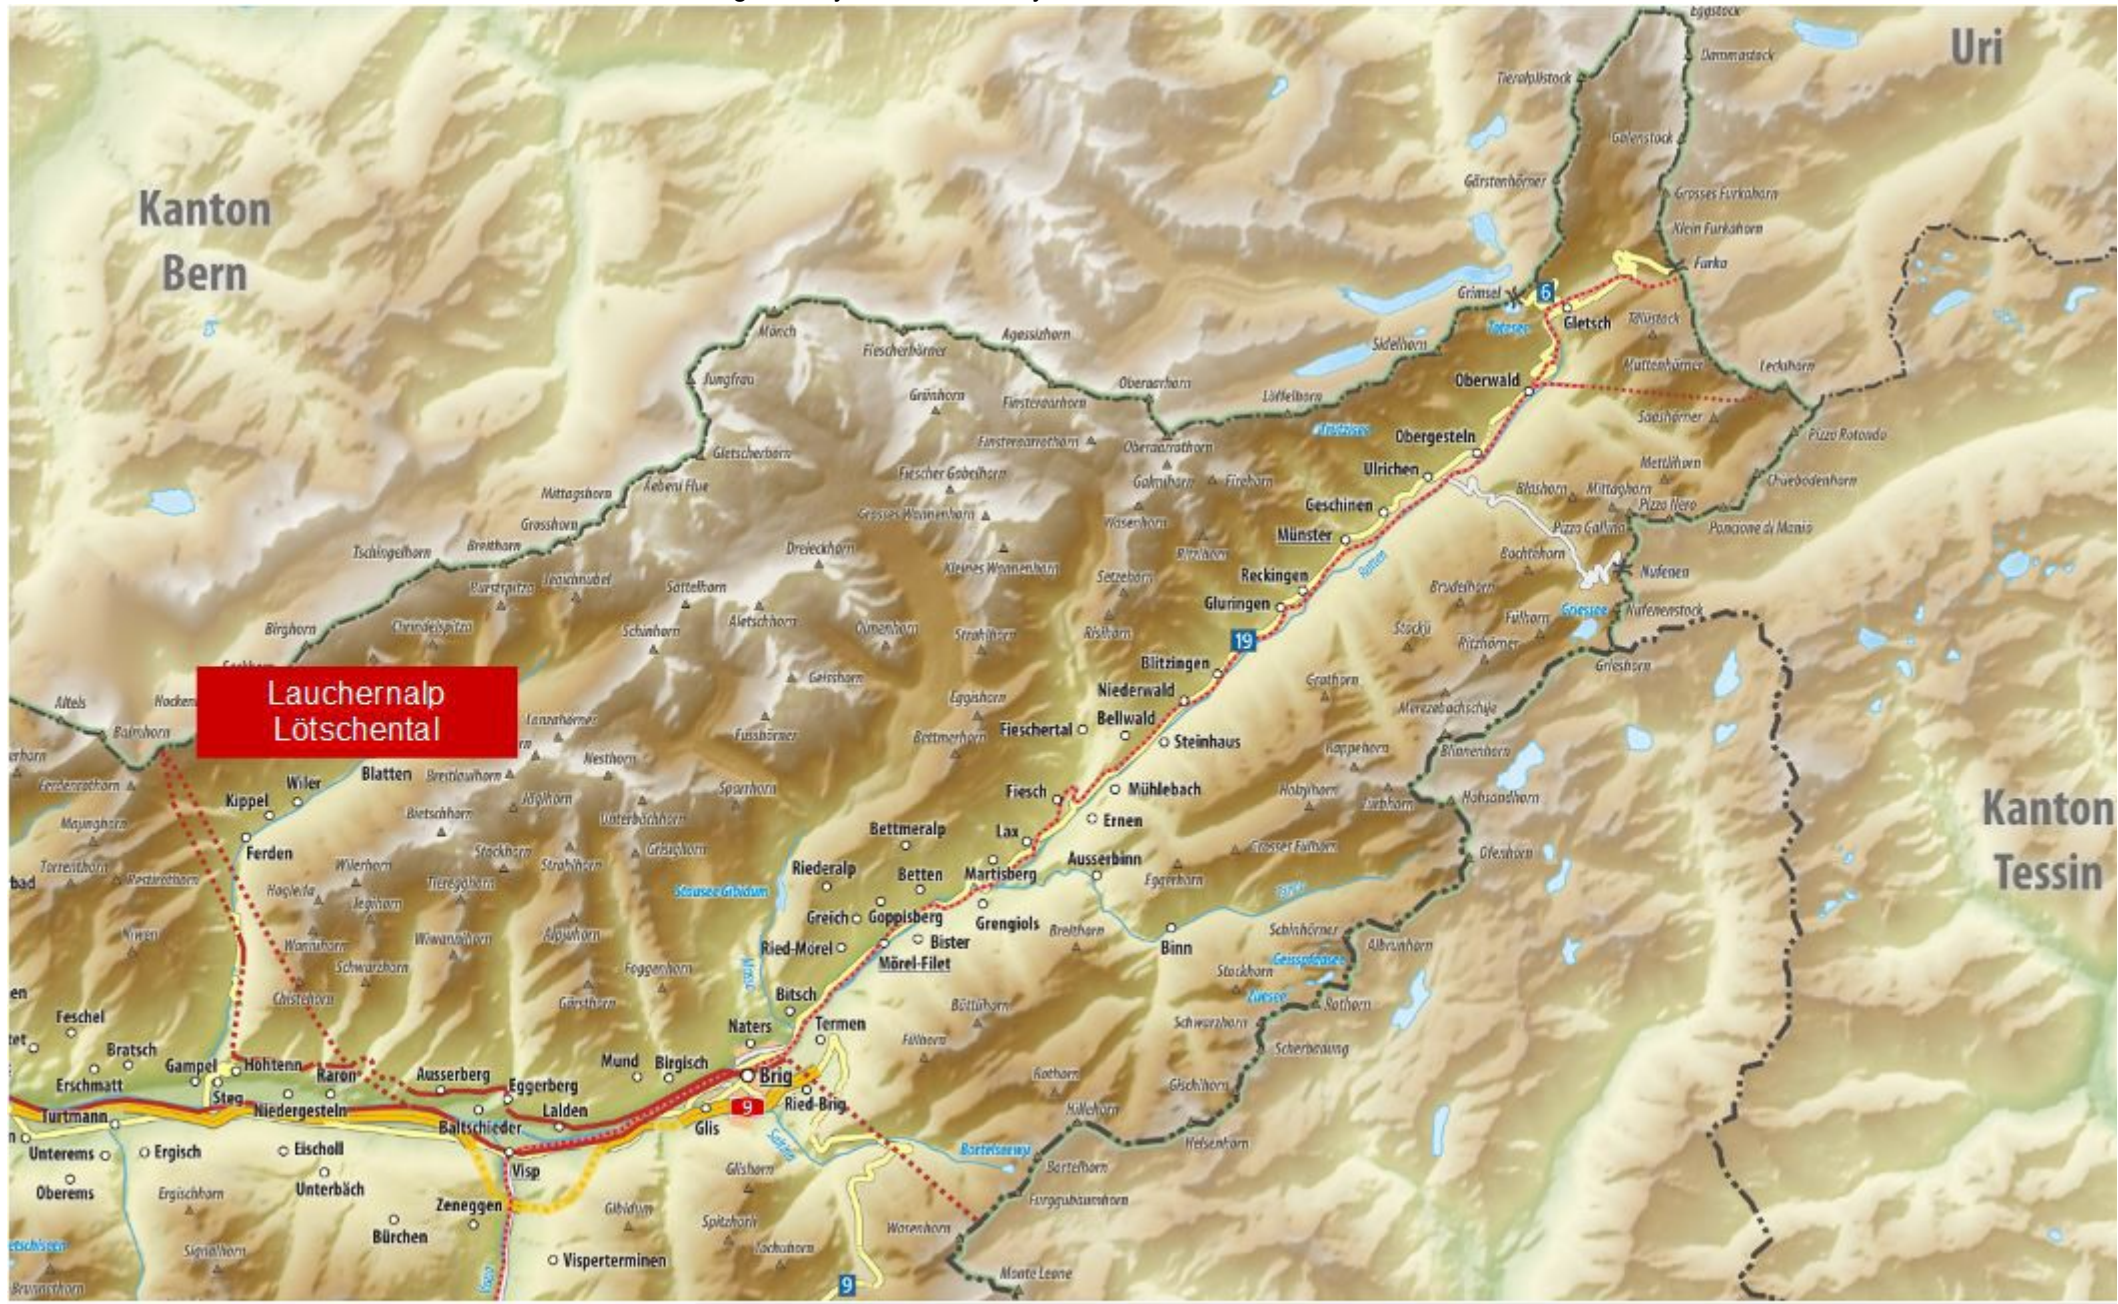

Skiurlaub Graubünden

gnu cc by sa 3.0 Tschubby und div. Autoren

Skiurlaub Wallis

gnu cc by sa 3.0 Tschubby und div. Autoren

Grächen
Zermatt Saas-Fee

Karte Oberwallis Toptip Skifahren mit Zug Lauchernalp

gnu cc by sa 3.0 Tschubby und div. Autoren

Cc by sa3.0 Wikimedia

https://de.wikipedia.org/wiki/Kanton_Wallis?uselang=de#/media/Datei:Reliefkarte_Wallis.png

Skiregionen Berner Oberland Schweiz

Skiorte im Berner Oberland

Kanton Schwyz

- Kantonsgrenze
- Schwyz Kantonshauptort
- Wellerau Bezirks Hauptort
- Freienbach Stadt mit über 10'000 Einwohnern
- Goldau Ortschaft unter 10'000 Einwohnern
- ≡ Prapel Name des Strassenpasses
- ▲ Fronalpstock Name des Berges
- Autobahn/-strasse Nummer der Autobahn
- Hauptstrasse Nummer der Hauptstrasse
- Wichtige Nebenstrasse
- Eisenbahn
- Schmalspurbahn