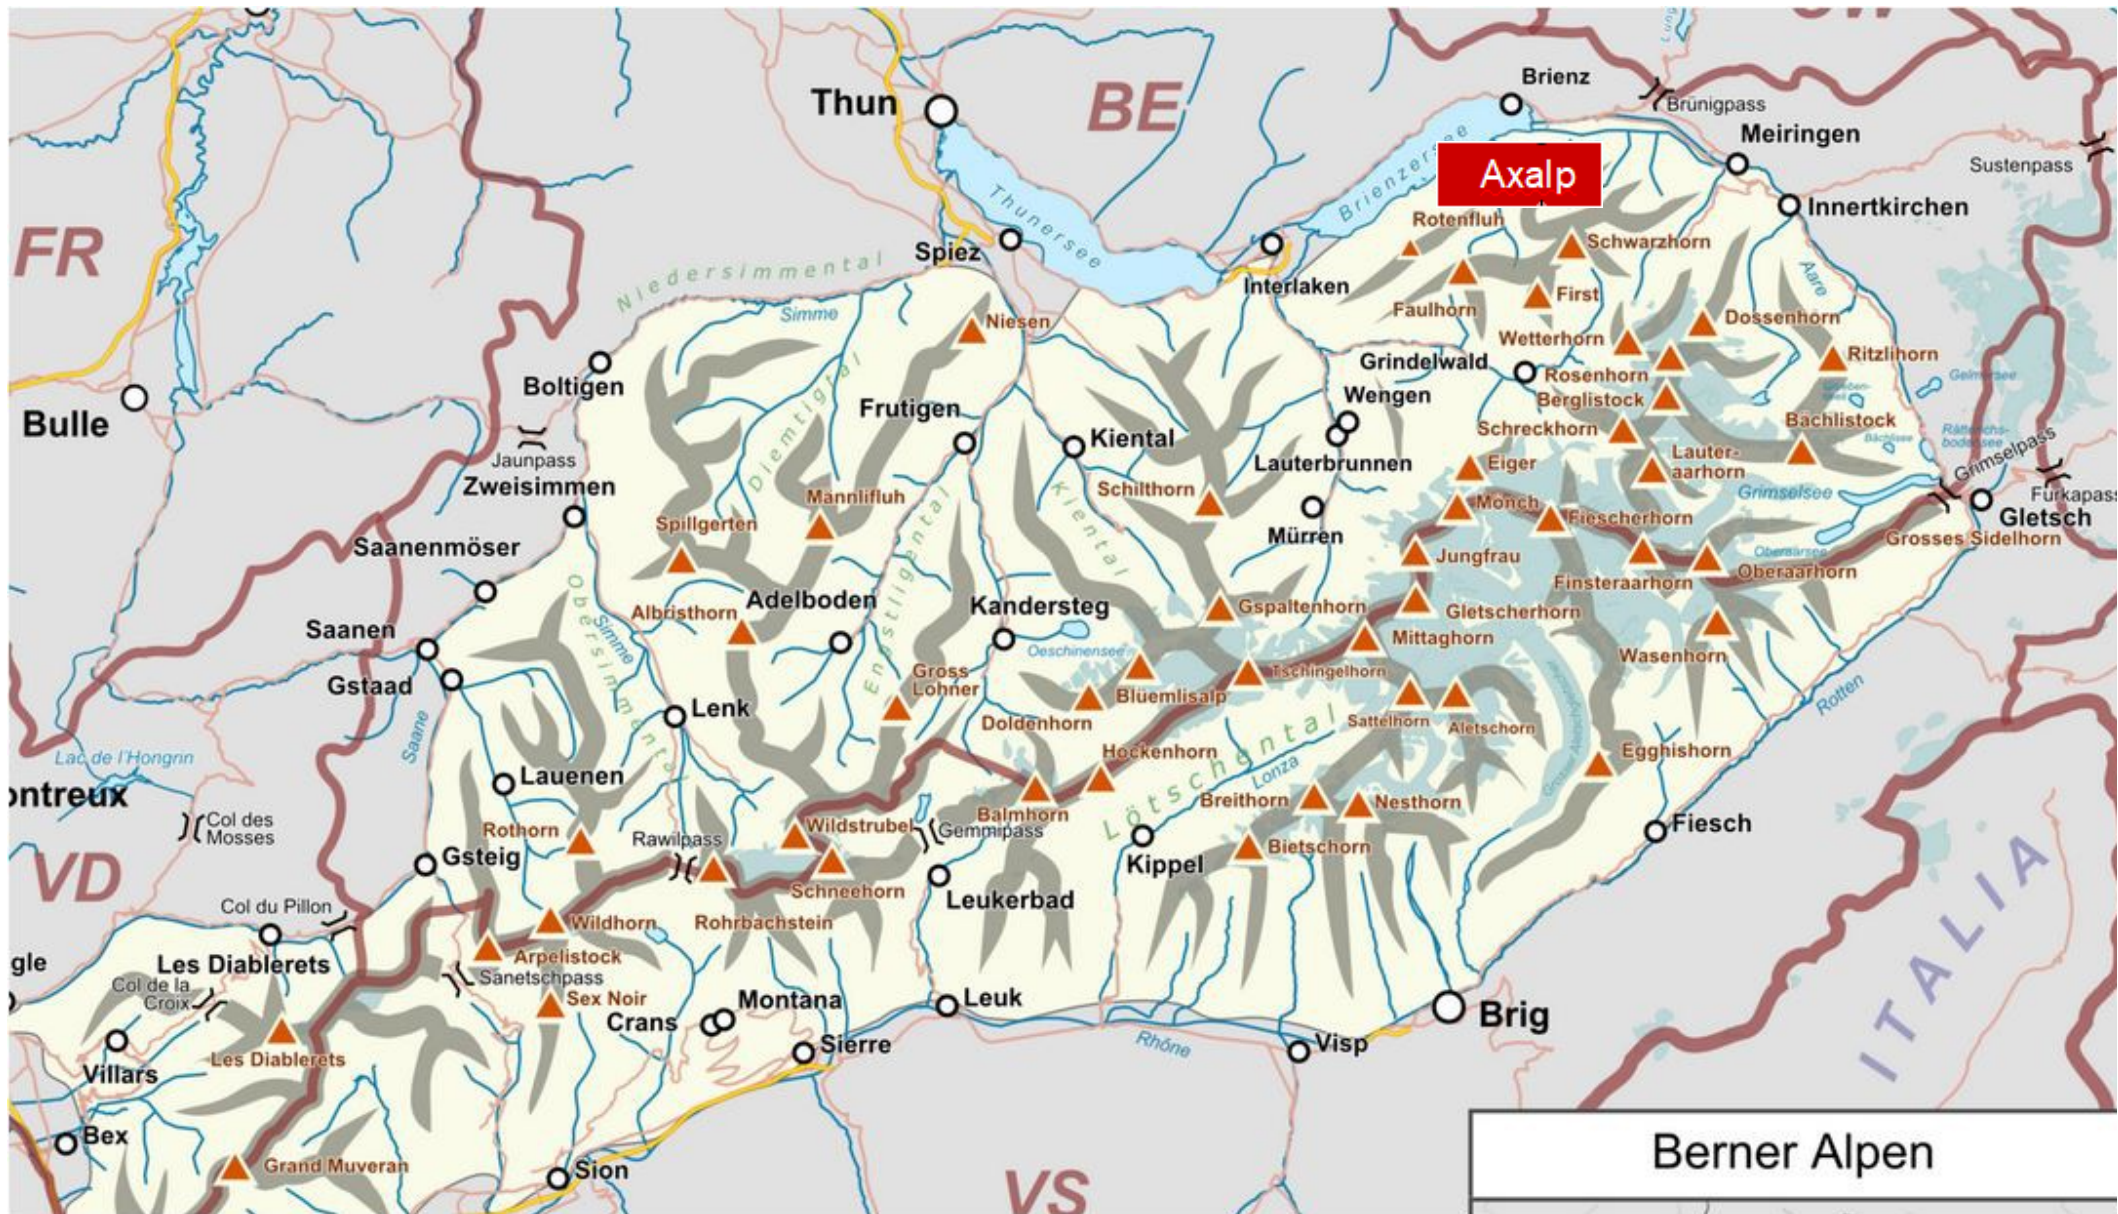

Skiurlaub Graubünden

gnu cc by sa 3.0 Tschubby und div. Autoren

Skiurlaub Wallis

gnu cc by sa 3.0 Tschubby und div. Autoren

Grächen
Zermatt Saas-Fee

Karte Oberwallis Toptip Skifahren mit Zug Lauchernalp

gnu cc by sa 3.0 Tschubby und div. Autoren

Cc by sa3.0 Wikimedia

https://de.wikipedia.org/wiki/Kanton_Wallis?uselang=de#/media/Datei:Reliefkarte_Wallis.png

Skiregionen Berner Oberland Schweiz

Skiorte im Berner Oberland

Kanton Schwyz

- Kantonsgrenze
- Schwyz Kantonshauptort
- Wellerau Bezirks Hauptort
- Freienbach Stadt mit über 10'000 Einwohnern
- Goldau Ortschaft unter 10'000 Einwohnern
- ≡ Prapel Name des Strassenpasses
- ▲ Fronalpstock Name des Berges
- Autobahn/-strasse Nummer der Autobahn
- Hauptstrasse Nummer der Hauptstrasse
- Wichtige Nebenstrasse
- Eisenbahn
- Schmalspurbahn

Cc by sa 3.0
Tschubby

Skiurlaub in der Schweiz
Klick zu www.skiurlaubschweiz.ch