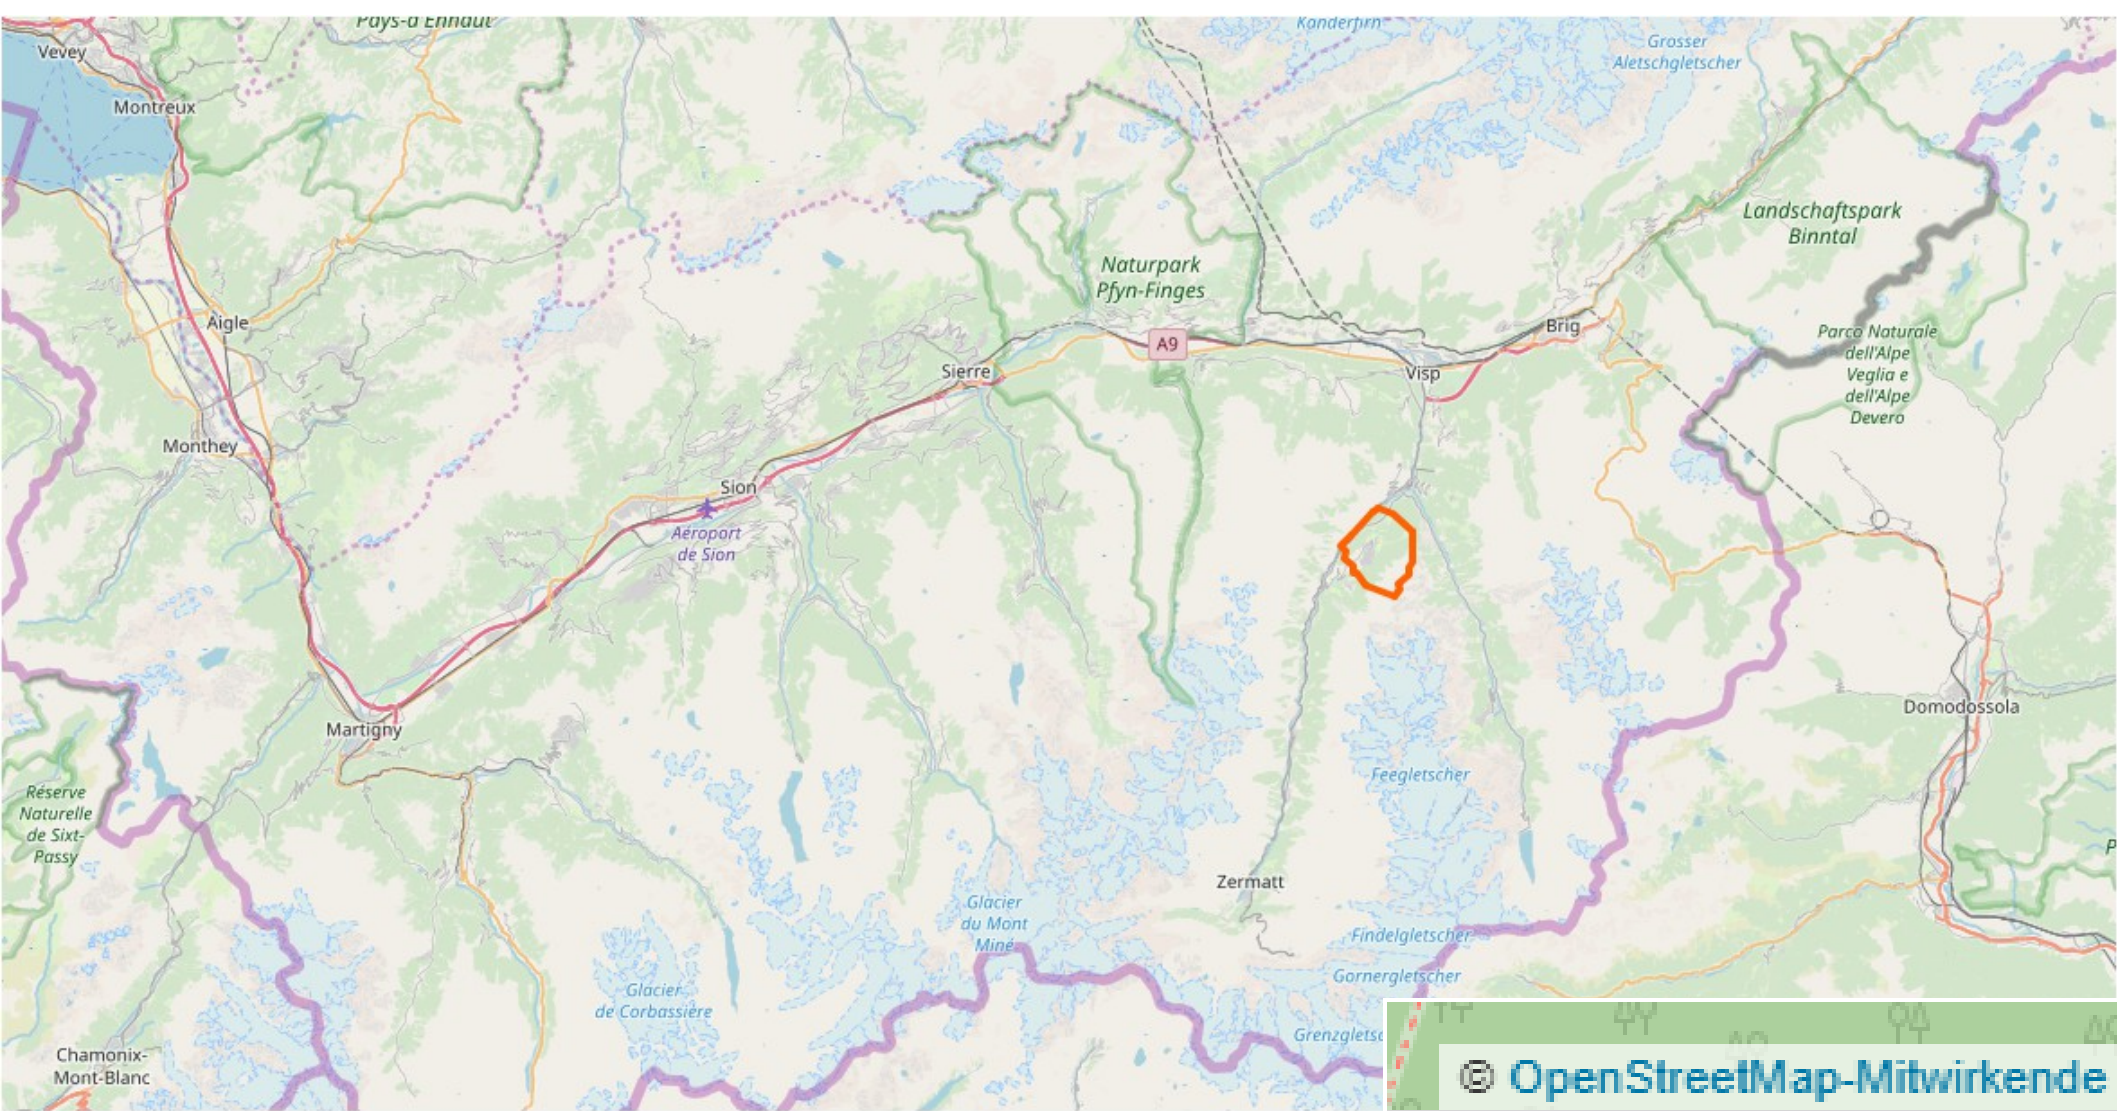

Dorfplan Grächen PDF

inkl. Skilifte und Lage Grächen im Wallis – erstellt durch www.schweiz-ferien.info

www.schweiz-ferien.info empfiehlt Grächen für Ferien mit Kindern im Wallis!

www.openstreetmap.org/relation/1685313#map=17/46.19480/7.83996