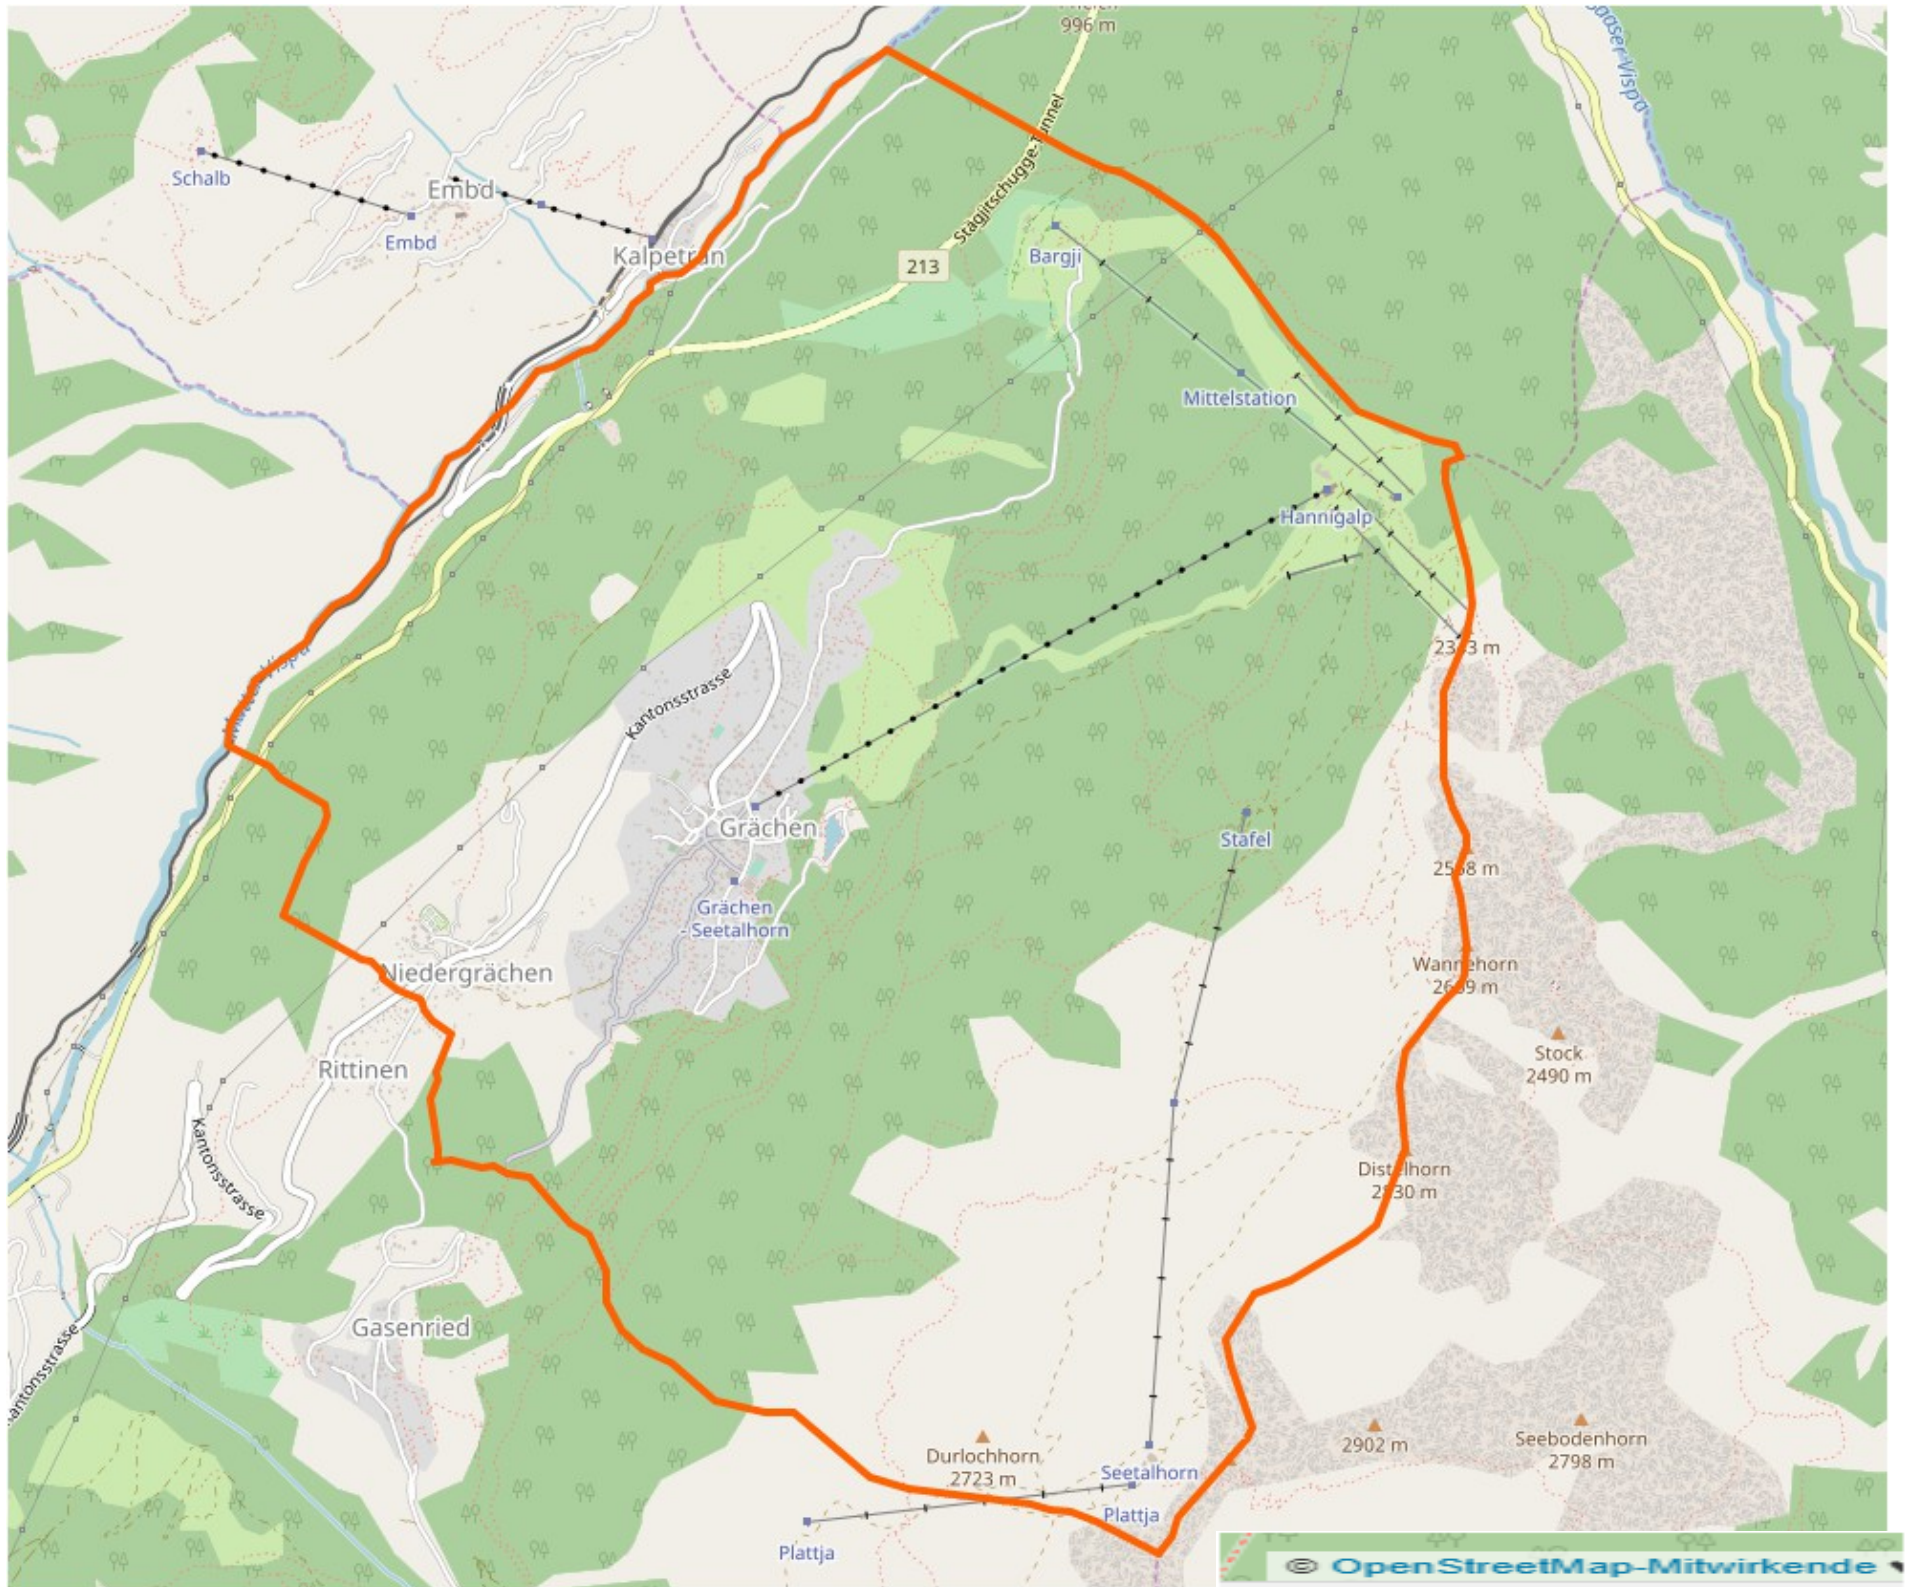

Dorfplan Grächen PDF

inkl. Skilifte und Lage Grächen im Wallis – erstellt durch www.schweiz-ferien.info

www.schweiz-ferien.info empfiehlt Grächen für Ferien mit Kindern im Wallis!

www.openstreetmap.org/relation/1685313#map=17/46.19480/7.83996

Karte Grächen erstellt durch www.userhelp.ch - wie Karten korrekt einsetzen? -
Das wichtigste in Kürze
Quellenangabe © **OpenStreetMap-Mitwirkende** oder Logo

Mehr Infos Opensource und Openaccess, Bildbearbeitung <http://www.userlearn.ch/bildbearbeitung/index.html>
Siehe www.education-suisse.org - freier Zugang zur Bildung!

www.schweiz-ferien.info empfiehlt Grächen für Ferien mit Kindern im Wallis!

© OpenStreetMap-Mitwirkende

Mehr Infos Opensource und Openaccess, Bildbearbeitung <http://www.userlearn.ch/bildbearbeitung/index.html>