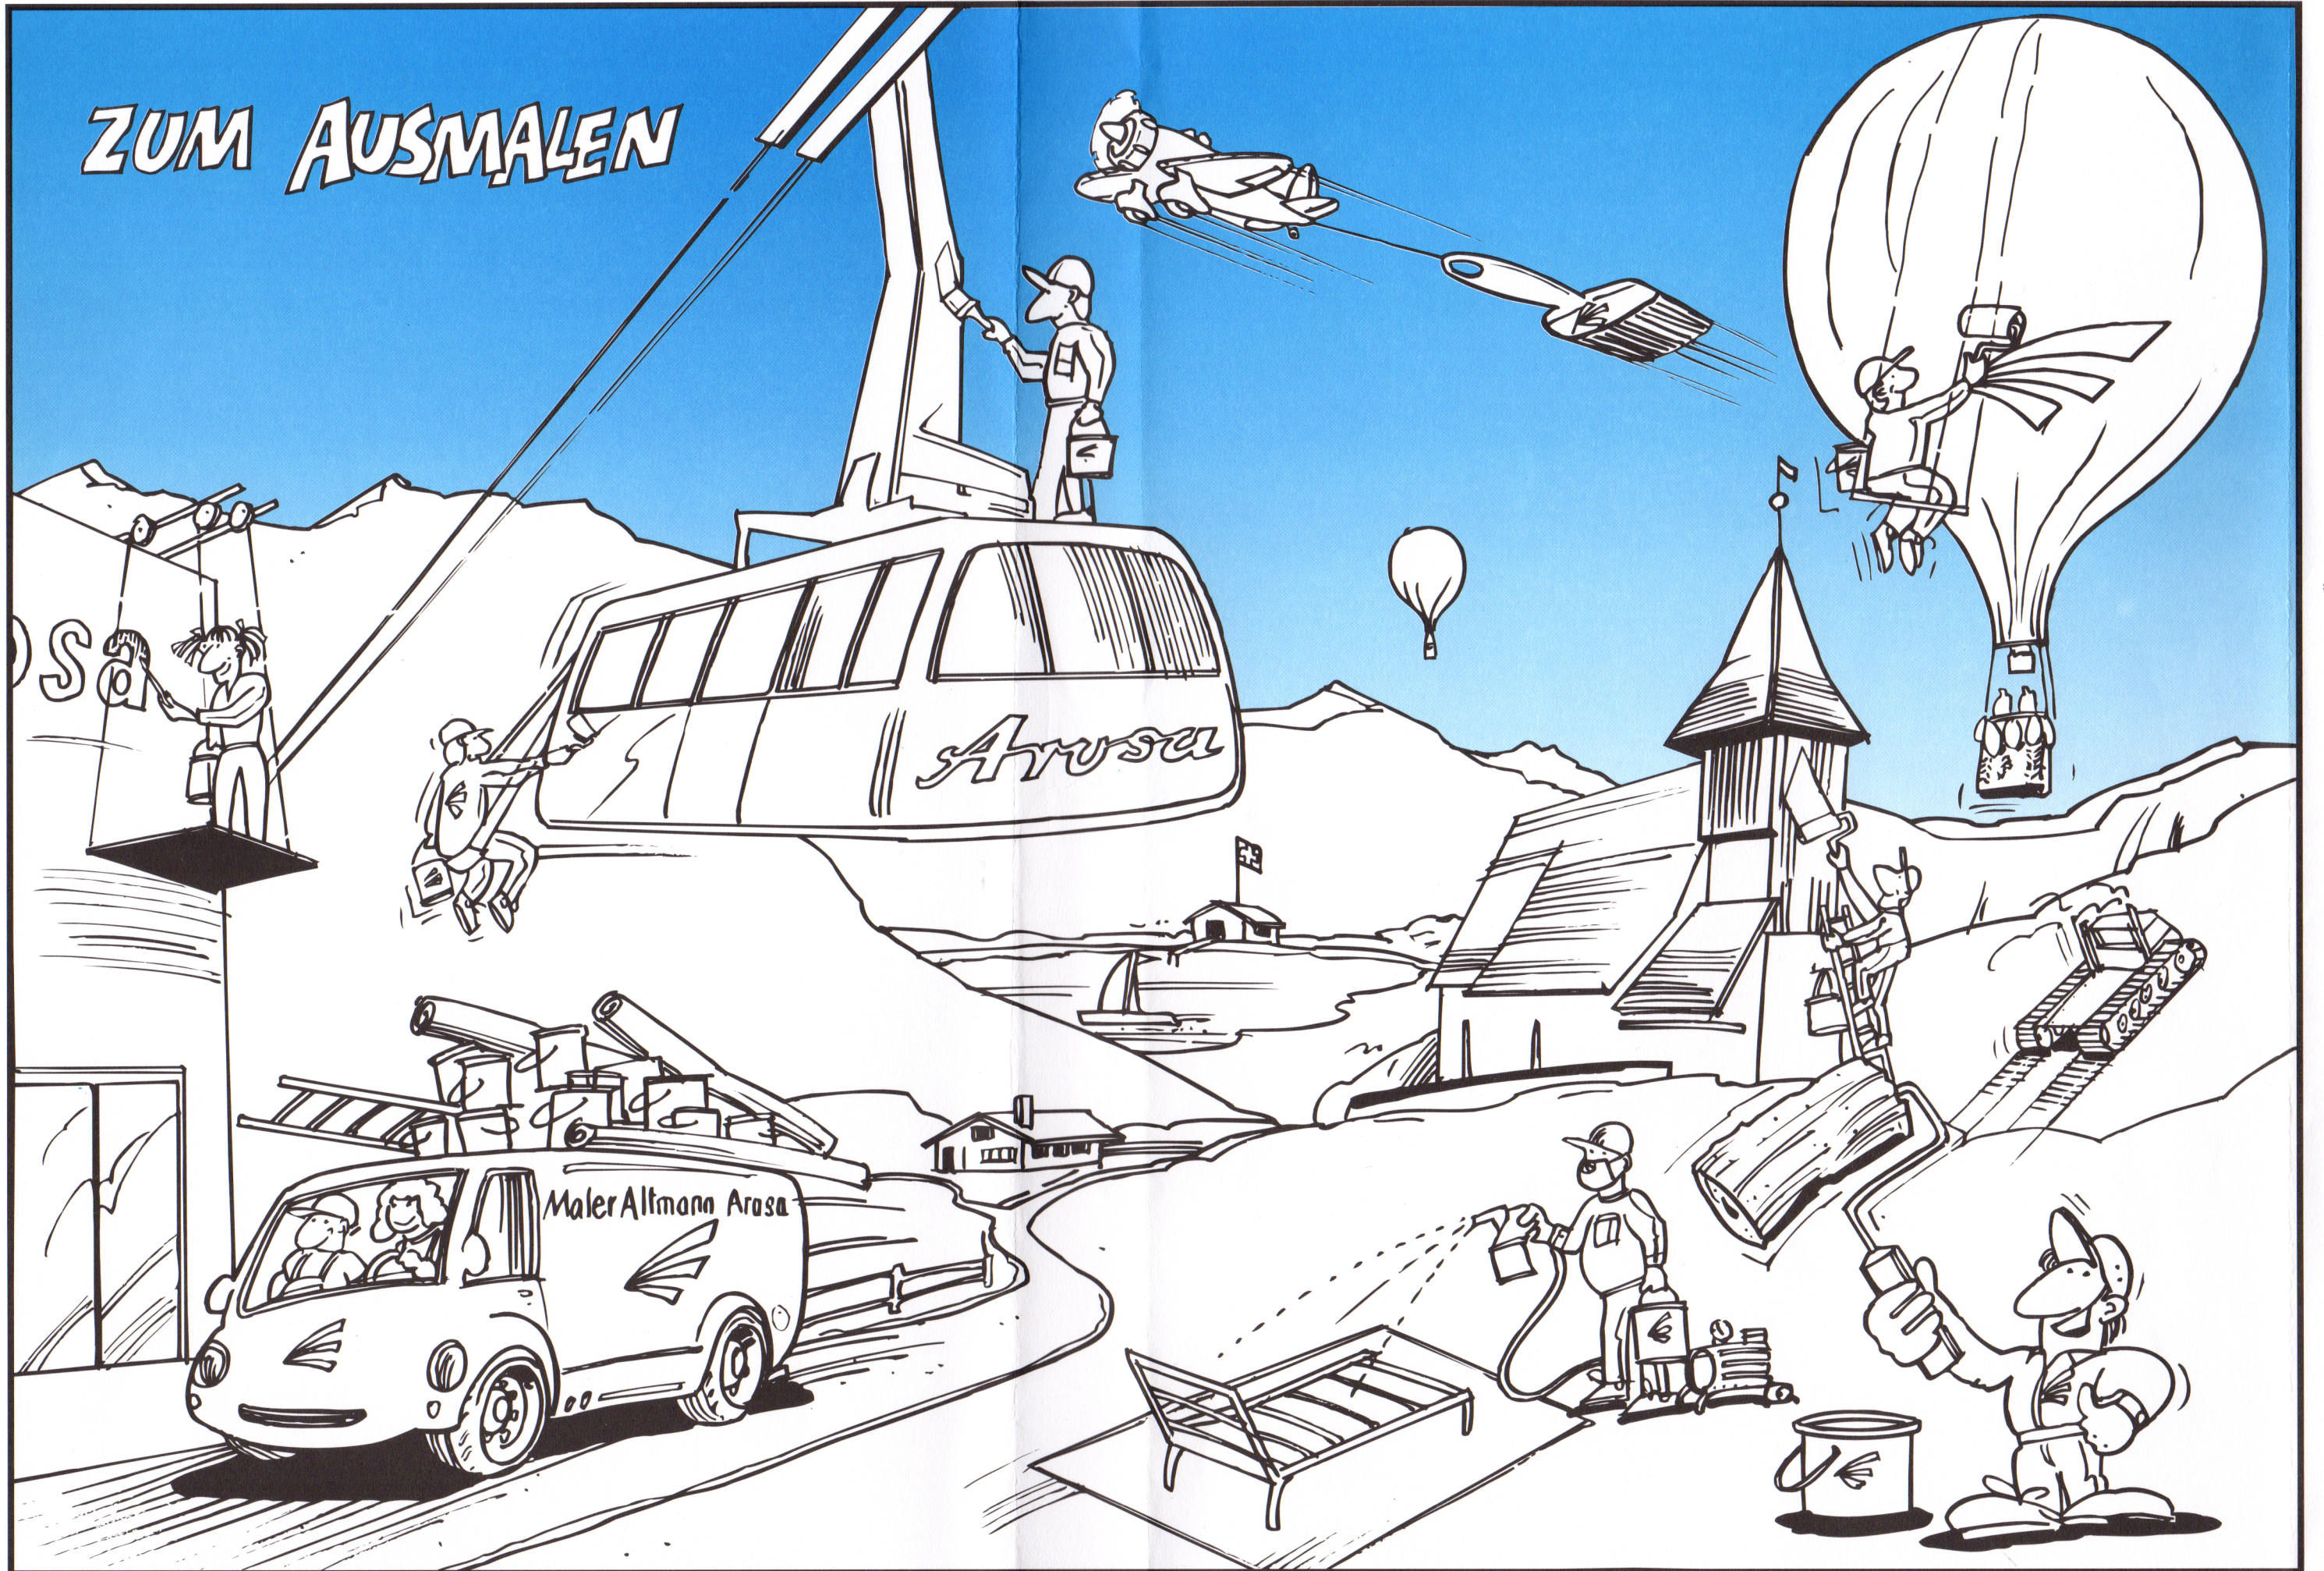

# ZUM AUSMALEN

www.maleraltmann.ch • 7050 AROSA • TELEFON 081 377 21 31 • FAX 081 377 11 79 • maleraltmann@bluewin.ch