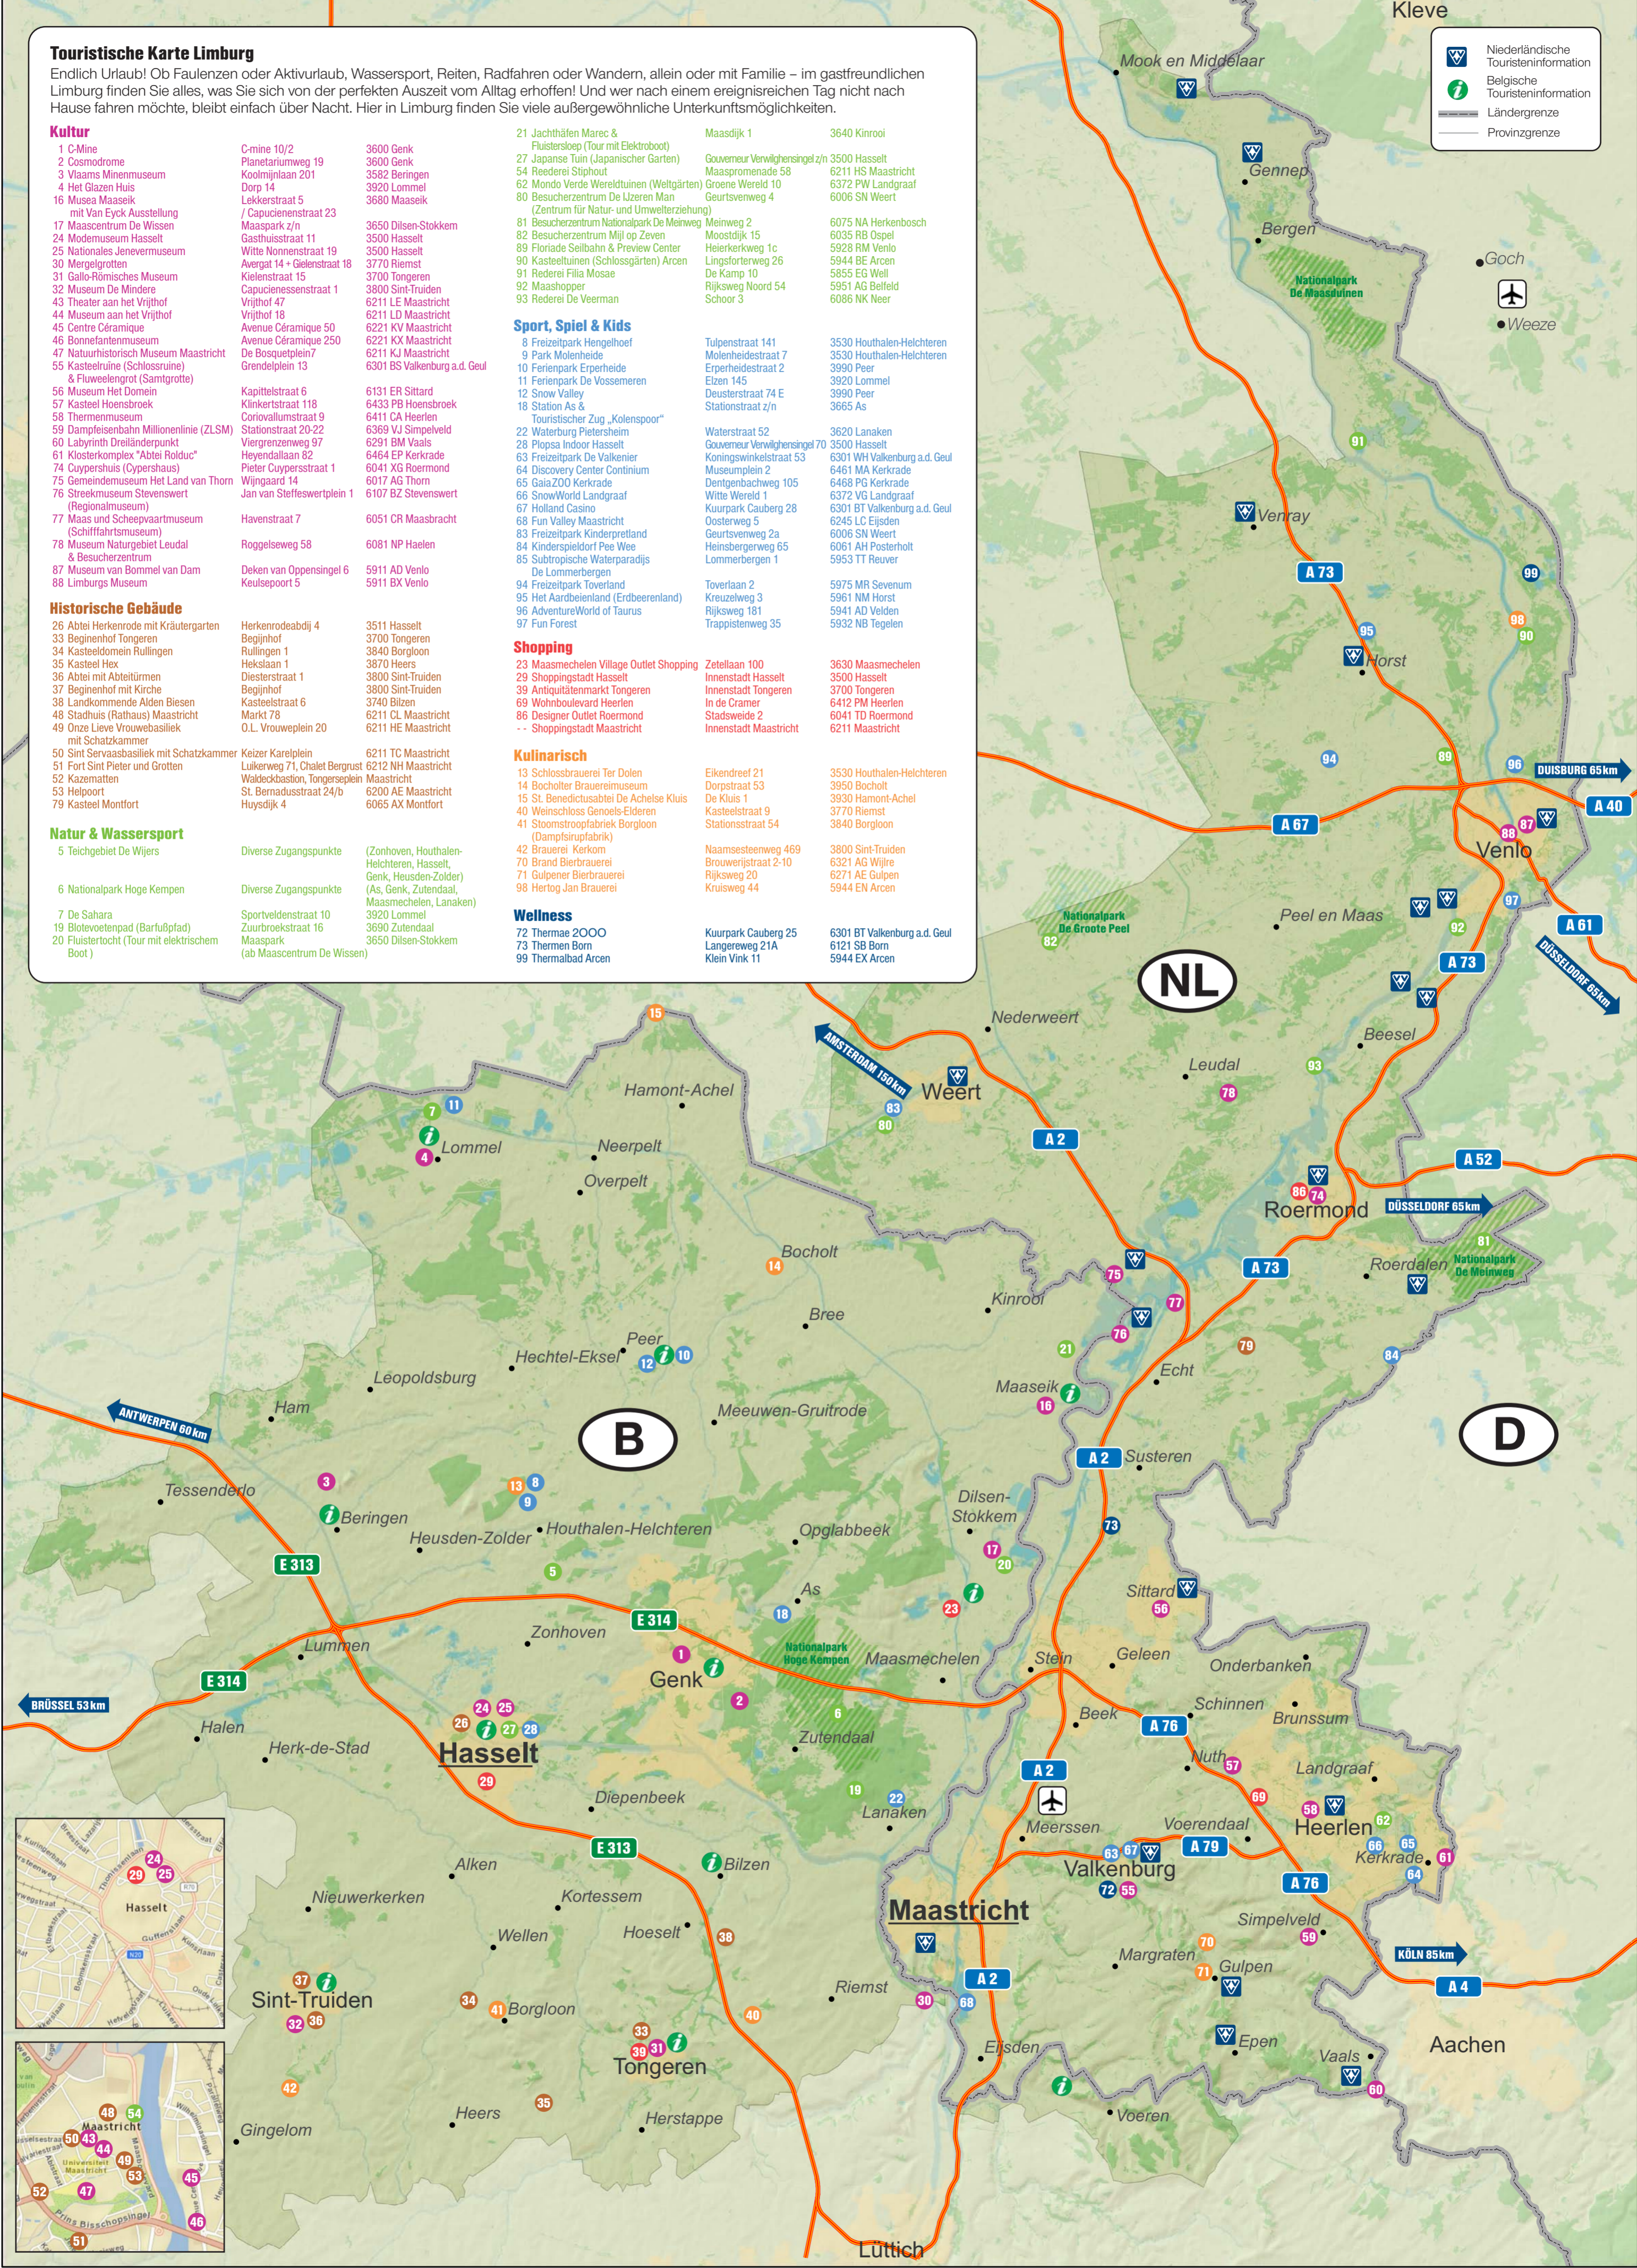

Shopping

23 Maasmechelen Village Outlet Shopping	Zetellaan 100	3630 Maasmechelen
29 Shoppingstadt Hasselt	Innenstadt Hasselt	3500 Hasselt
39 Antiquitätenmarkt Tongeren	Innenstadt Tongeren	3700 Tongeren
69 Wohnboulevard Heerlen	In de Cramer	6412 PM Heerlen
86 Designer Outlet Roermond	Stadsweide 2	6041 TD Roermond
-- Shoppingstadt Maastricht	Innenstadt Maastricht	6211 Maastricht

Kulinarisch

13 Schlossbrauerei Ter Dolan	Eikendreef 21	3530 Houthalen-Helchteren
14 Bocholter Brauereimuseum	Dorpstraat 53	3950 Bocholt
15 St. Benedictusabtei De Achelse Kluis	De Kluis 1	3930 Hamont-Achel
40 Weinschloss Genoels-Elderen	Kasteelstraat 9	3770 Riemst
41 Stoomstropfabriek Borgloon (Dampfsirupfabrik)	Stationsstraat 54	3840 Borgloon
42 Brauerei Kerkom	Naamsesteenweg 469	3800 Sint-Truiden
70 Brand Bierbrauerei	Brouwerijstraat 2-10	6321 AG Wijre
71 Gulpener Bierbrauerei	Rijksweg 20	6271 AE Gulpen
98 Hertog Jan Brauerei	Kruisweg 44	5944 EN Arcen

Wellness

72 Thermae 2000	Kuurpark Cauberg 25	6301 BT Valkenburg a.d. Geul
73 Thermen Born	Langereweg 21A	6121 SB Born
99 Thermalbad Arcen	Klein Vink 11	5944 EX Arcen

Kleve

Niederländische Touristeninformation

Belgische Touristeninformation

Ländergrenze

Provinzgrenze

Maßstab: 1: 220.000
Coordinate System: ETRS 1989 ETRS-TM31

Impressum: © Tourismusbüro Limburg, Compass GmbH, Luxemburger Straße 150, 50937 Köln, www.limburgtourismus.de
Bildnachweise: © Annemiek Mommers, Toerisme Limburg, Stichting Promotie Noord-Limburg, Tourismusbüro Limburg