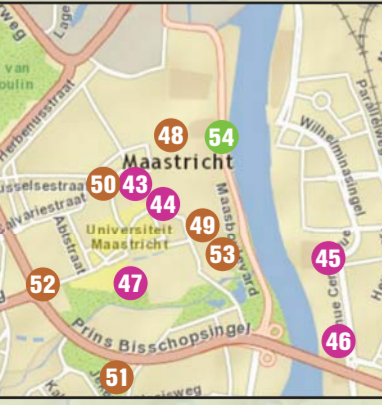

Shopping

- | | | |
|---|-----------------------|-------------------|
| 23 Maasmechelen Village Outlet Shopping | Zetellaan 100 | 3630 Maasmechelen |
| 29 Shoppingstadt Hasselt | Innenstadt Hasselt | 3500 Hasselt |
| 39 Antiquitätenmarkt Tongeren | Innenstadt Tongeren | 3700 Tongeren |
| 69 Wohnboulevard Heerlen | In de Cramer | 6412 PM Heerlen |
| 86 Designer Outlet Roermond | Stadsweide 2 | 6041 TD Roermond |
| -- Shoppingstadt Maastricht | Innenstadt Maastricht | 6211 Maastricht |

Kulinarisch

- | | | |
|--|----------------------|---------------------------|
| 13 Schlossbrauerei Ter Dolan | Eikendreef 21 | 3530 Houthalen-Helchteren |
| 14 Bocholter Brauereimuseum | Dorpstraat 53 | 3950 Bocholt |
| 15 St. Benedictusabtei De Achelse Kluis | De Kluis 1 | 3930 Hamont-Achel |
| 40 Weinschloss Genoels-Elderen | Kasteelstraat 9 | 3770 Riemst |
| 41 Stoomstropfabriek Borgloon (Dampfsirupfabrik) | Stationsstraat 54 | 3840 Borgloon |
| 42 Brauerei Kerkom | Naamsesteenweg 469 | 3800 Sint-Truiden |
| 70 Brand Bierbrauerei | Brouwerijstraat 2-10 | 6321 AG Wijre |
| 71 Gulpener Bierbrauerei | Rijksweg 20 | 6271 AE Gulpen |
| 98 Hertog Jan Brauerei | Kruisweg 44 | 5944 EN Arcen |

Wellness

- | | | |
|---------------------|---------------------|------------------------------|
| 72 Thermae 2000 | Kuurpark Cauberg 25 | 6301 BT Valkenburg a.d. Geul |
| 73 Thermen Born | Langereweg 21A | 6121 SB Born |
| 99 Thermalbad Arcen | Klein Vink 11 | 5944 EX Arcen |

Kleve

Niederländische Touristeninformation

Belgische Touristeninformation

Ländergrenze

Provinzgrenze

Maßstab: 1: 220.000
 Coordinate System: ETRS 1989 ETRS-TM31

Impressum: © Tourismusbüro Limburg, Compass GmbH, Luxemburger Straße 150, 50937 Köln, www.limburgtourismus.de
 Bildnachweise: © Annemiek Mommers, Toerisme Limburg, Stichting Promotie Noord-Limburg, Tourismusbüro Limburg