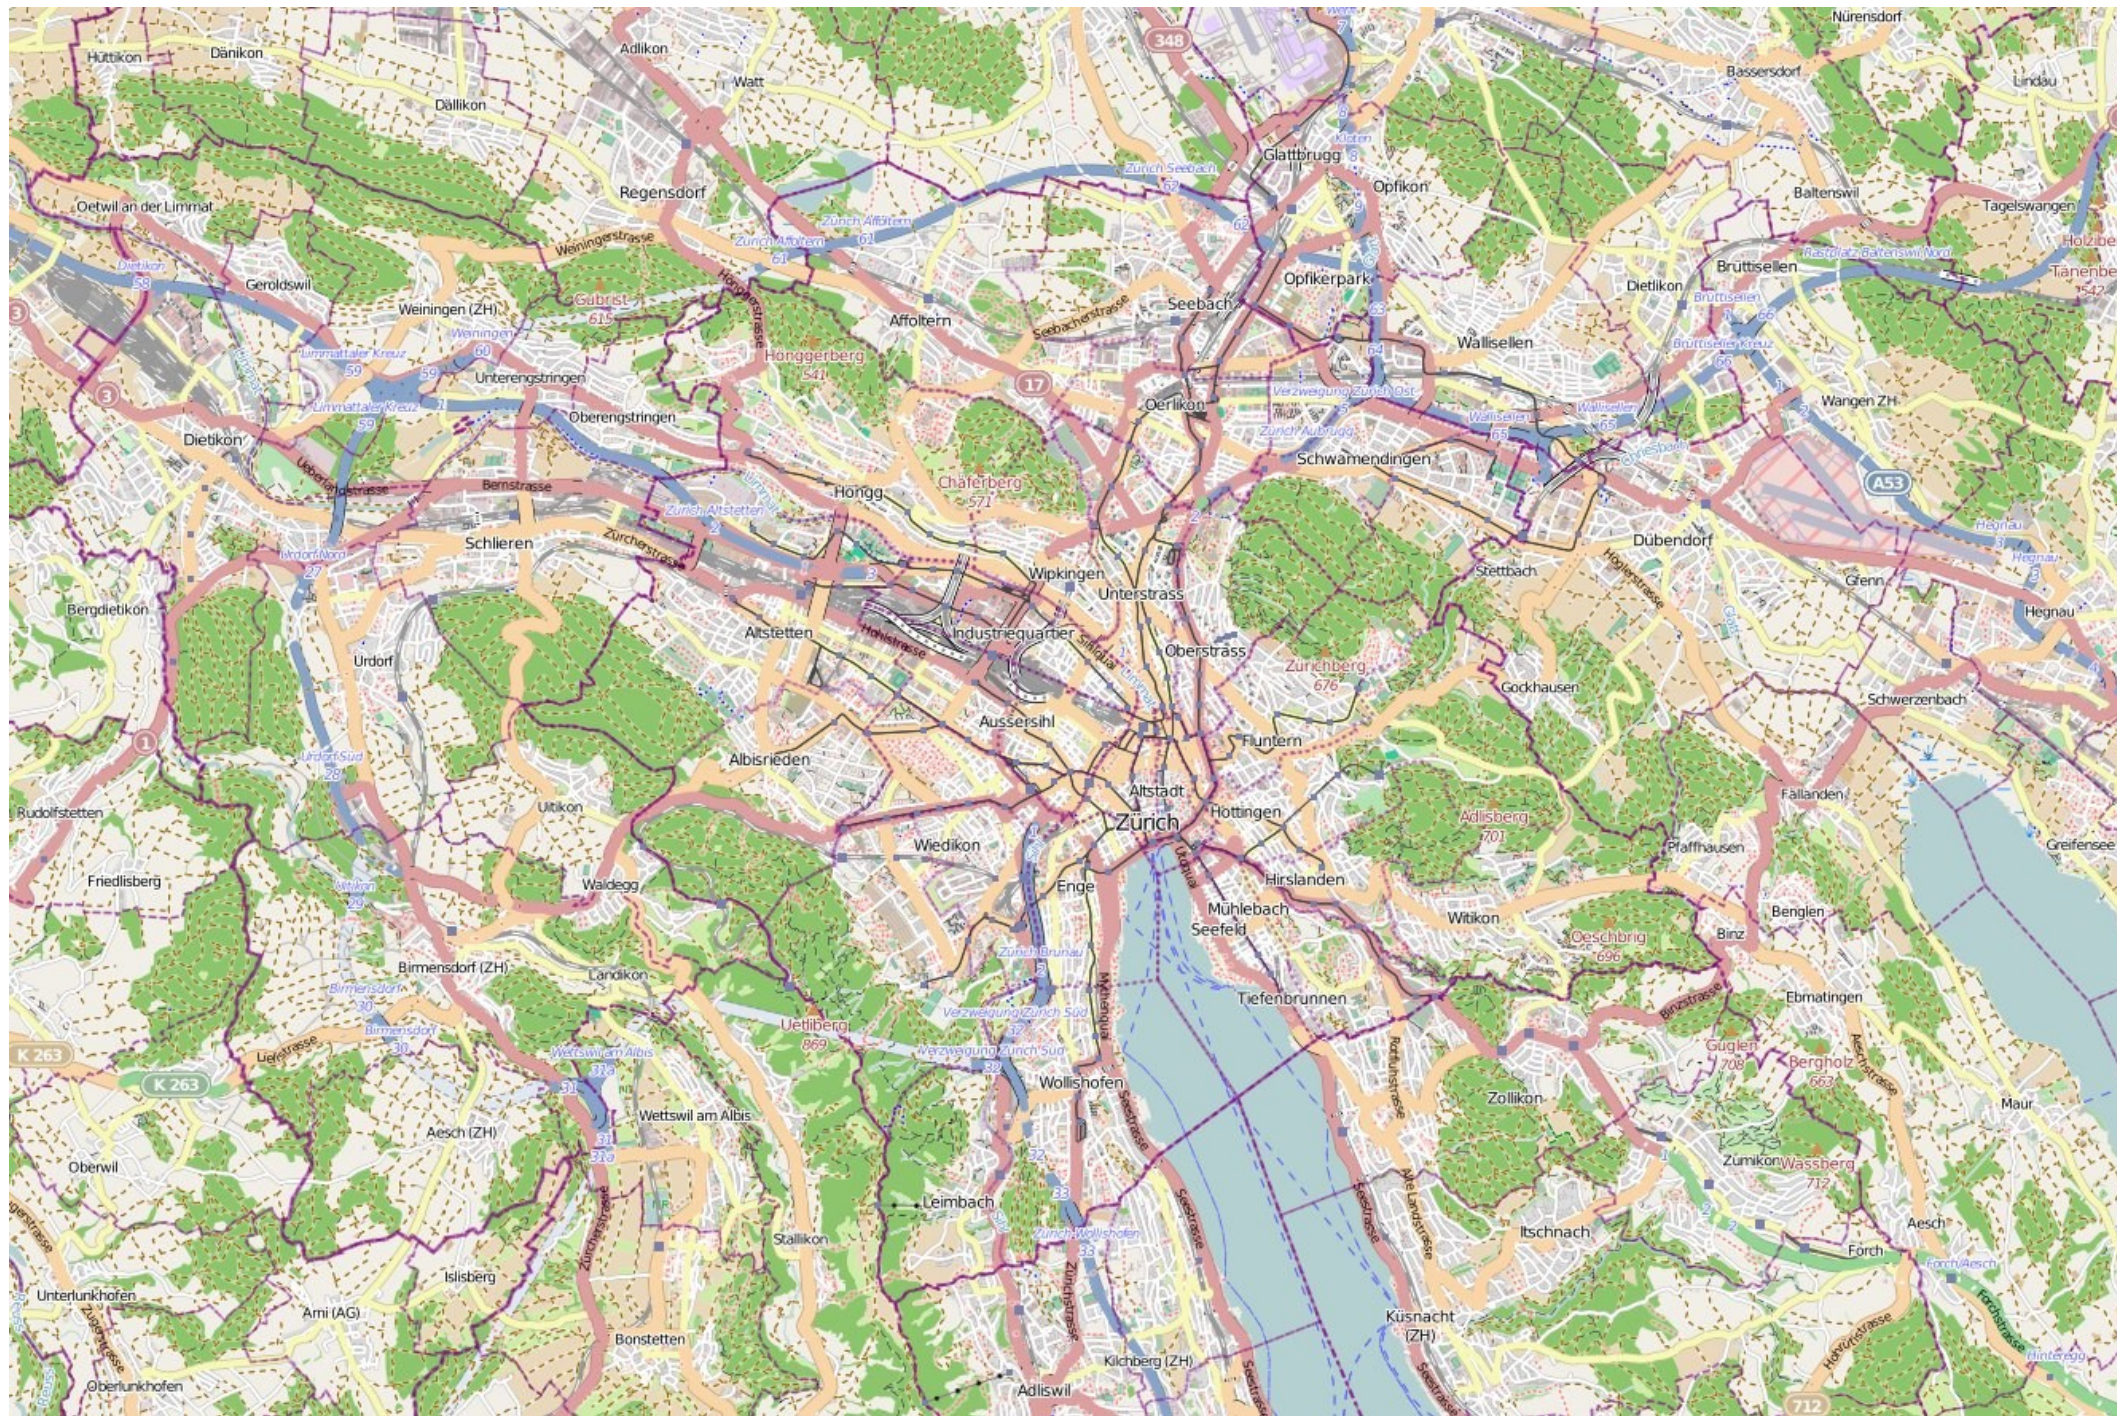

PDF Karte Region Zürich mit Amden Weesen  
Stadtplan Zürich A4 2. Seite Quelle [www.openstreetmap.org](http://www.openstreetmap.org) cc3.0

Erstellt durch [www.tourismus-mittelland.ch](http://www.tourismus-mittelland.ch) / [www.schweiz-ferien.info](http://www.schweiz-ferien.info)